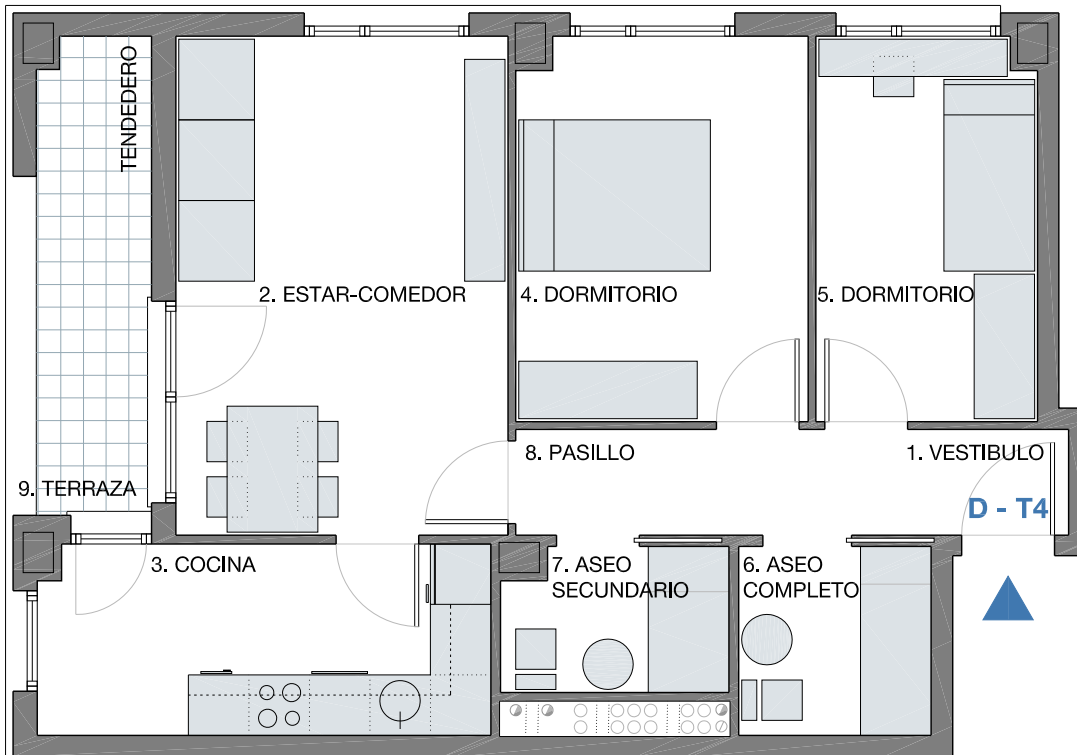

81 VPO. PARCELA R9P SUR. SEFANITRO BARAKALDO

VIVIENDA TIPO T4-D

PORTAL 1

PLANTA : 1, 2, 3, 4, 5 Y 6. Nº UDS: 6

SUP. ÚTIL: 59,19 m²

SUPERFICIES ÚTILES VIVIENDAS

1. VESTIBULO	1,52 m ²
2. ESTAR-COMEDOR	16,31 m ²
3. COCINA	8,46 m ²
4. DORMITORIO	10,96 m ²
5. DORMITORIO	8,32 m ²
6. ASEO COMPLETO	3,58 m ²
7. ASEO SECUNDARIO	3,13 m ²
8. PASILLO	4,23 m ²
SUP. UTIL CERRADA	56,51 m ²
9. TERRAZA 50% (INCL. TENDEDERO)	2,77 m ²
SUP. UTIL TOTAL	59,28 m ²