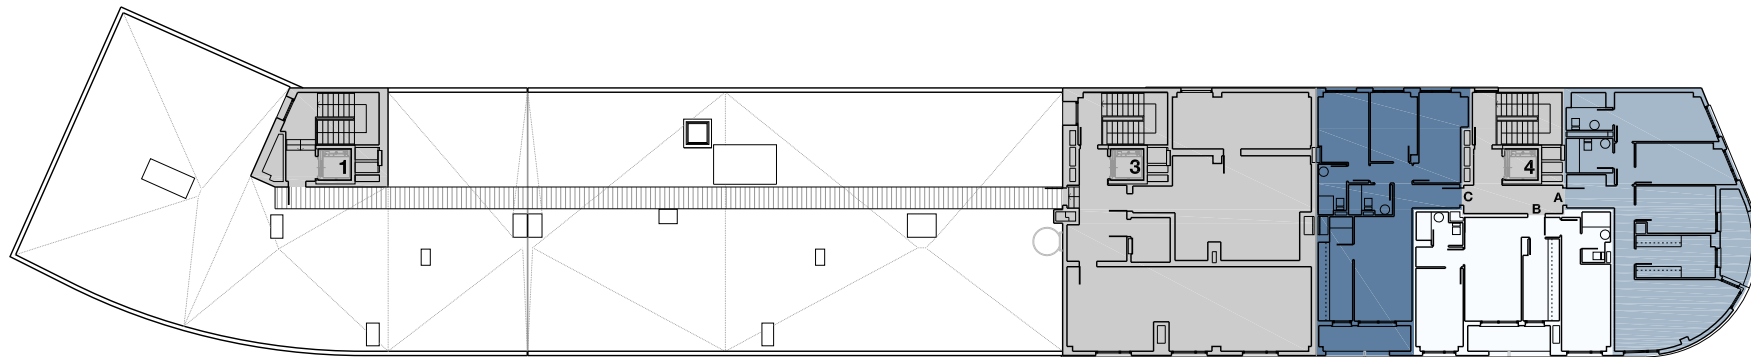

Edificio Goialde, Pol. Iuregaña, 71
31195 Aizoáin (Navarra) T. 984 350 587
www.acr.es · promocion@acr.es

81 VPO. PARCELA V3-R9P SUR DEL PERI 06. SEFANITRO