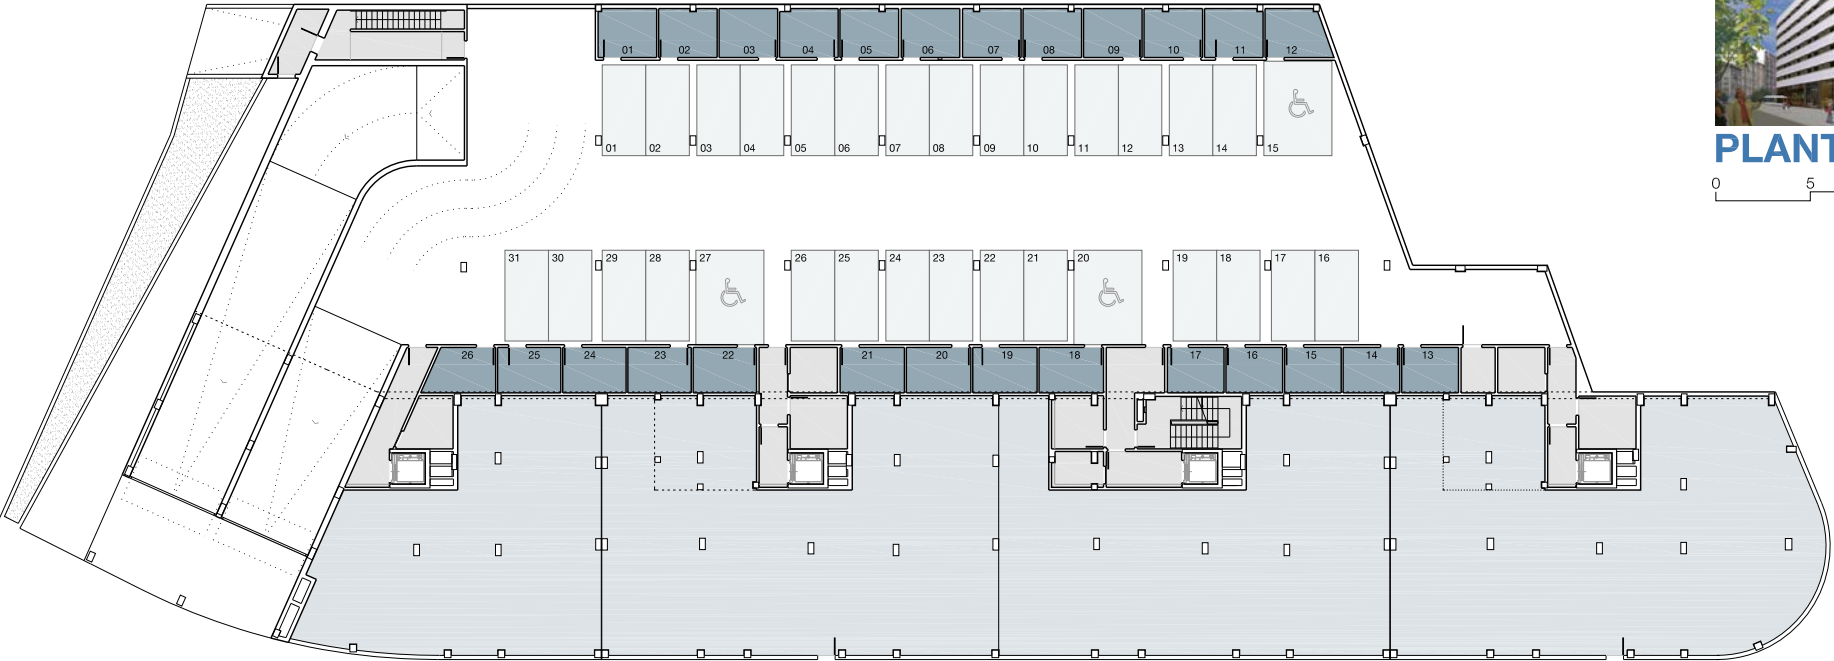

81 VPO. PARCELA R9P SUR. SEFANITRO BARAKALDO

PLANTA SOTANO -2

LUTXANA BARRIA

Edificio Goidalde, Pol. Iruregaña, 71
31195 Aizoáin (Navarra) T. 984 350 587
www.acr.es · promocion@acr.es

81 VPO. PARCELA V3-R9P SUR DEL PERI 06. SEFANITRO

81 VPO. PARCELA R9P SUR. SEFANITRO BARAKALDO

PLANTA SOTANO -1

**LUTXANA
BARRIA**

Edificio Goialde, Pol. Iruregaitza, 71
31195 Aizoain (Navarra) T. 984 350 587
www.acr.es - promocion@acr.es

81 VPO. PARCELA V3-R9P SUR DEL PERI 06. SEFANITRO

ESTOS PLANOS PODRÁN MODIFICARSE POR RAZONES TÉCNICAS Y CON MOTIVO DE LA OBTENCIÓN DE AUTORIZACIONES ADMINISTRATIVAS. EL MOBILIARIO QUE FIGURA EN PLANOS ES MERAMENTE ORIENTATIVO

81 VPO. PARCELA R9P SUR. SEFANITRO BARAKALDO