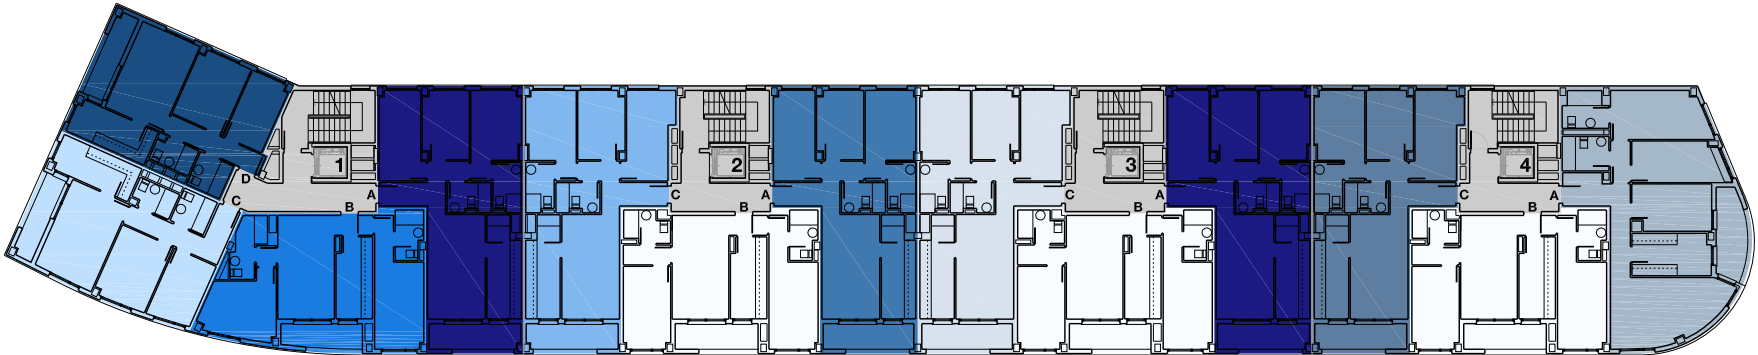

LUTXANA BARRIA

Edificio Goialde, Pol. Iruregaitza, 71
31195 Aizoain (Navarra) T. 984 350 587
www.acr.es - promocion@acr.es

81 VPO. PARCELA V3-R9P SUR DEL PERI 06. SEFANITRO

ESTOS PLANOS PODRÁN MODIFICARSE POR RAZONES TÉCNICAS Y CON MOTIVO DE LA OBTENCIÓN DE AUTORIZACIONES ADMINISTRATIVAS. EL MOBILIARIO QUE FIGURA EN PLANOS ES MERAMENTE ORIENTATIVO