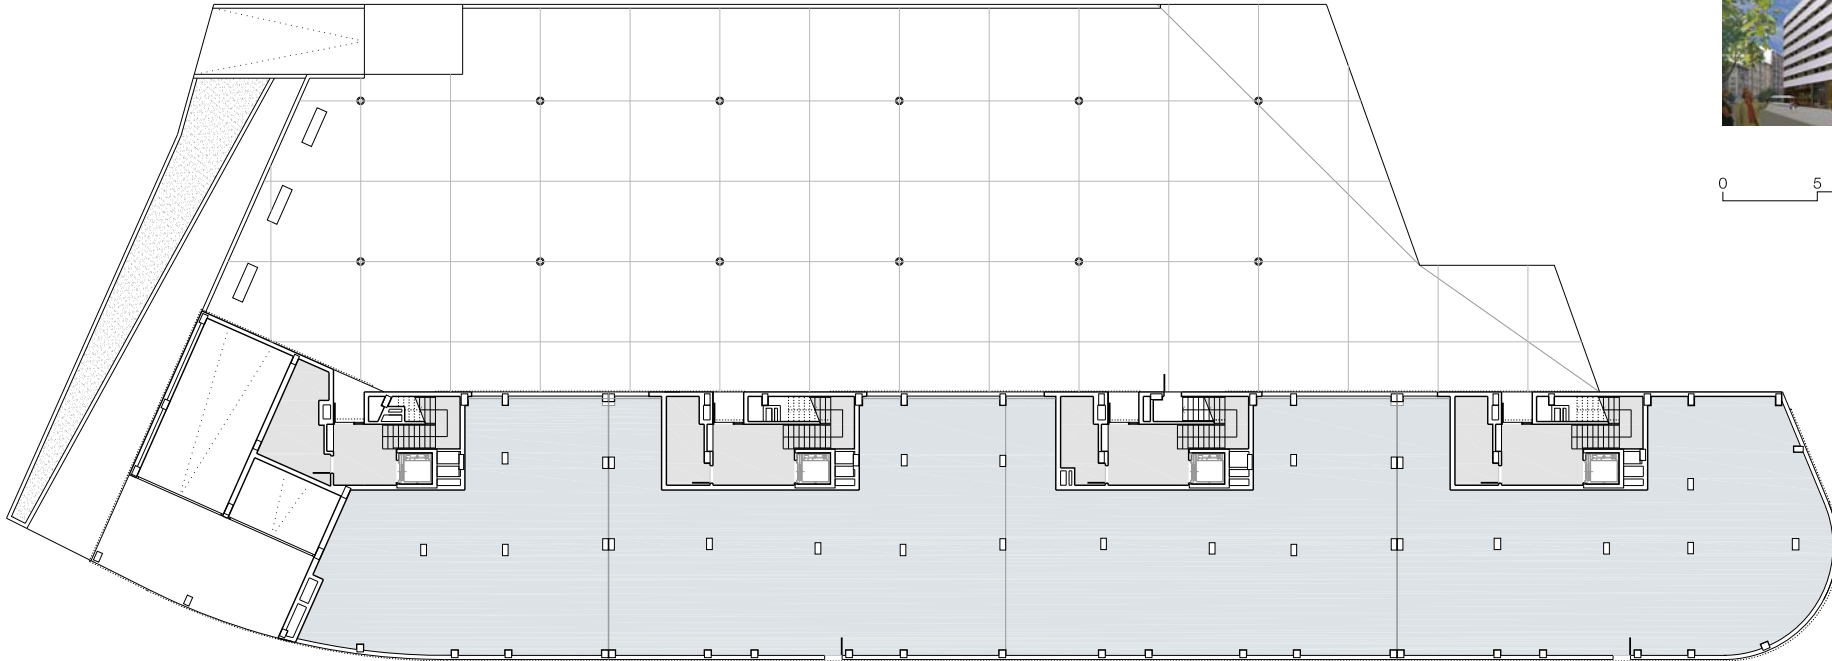

Edificio Goialde, Pol. Iruregaña, 71
31195 Aizoáin (Navarra) T. 984 350 587
www.acr.es · promocion@acr.es

81 VPO. PARCELA V3-R9P SUR DEL PERI 06. SEFANITRO